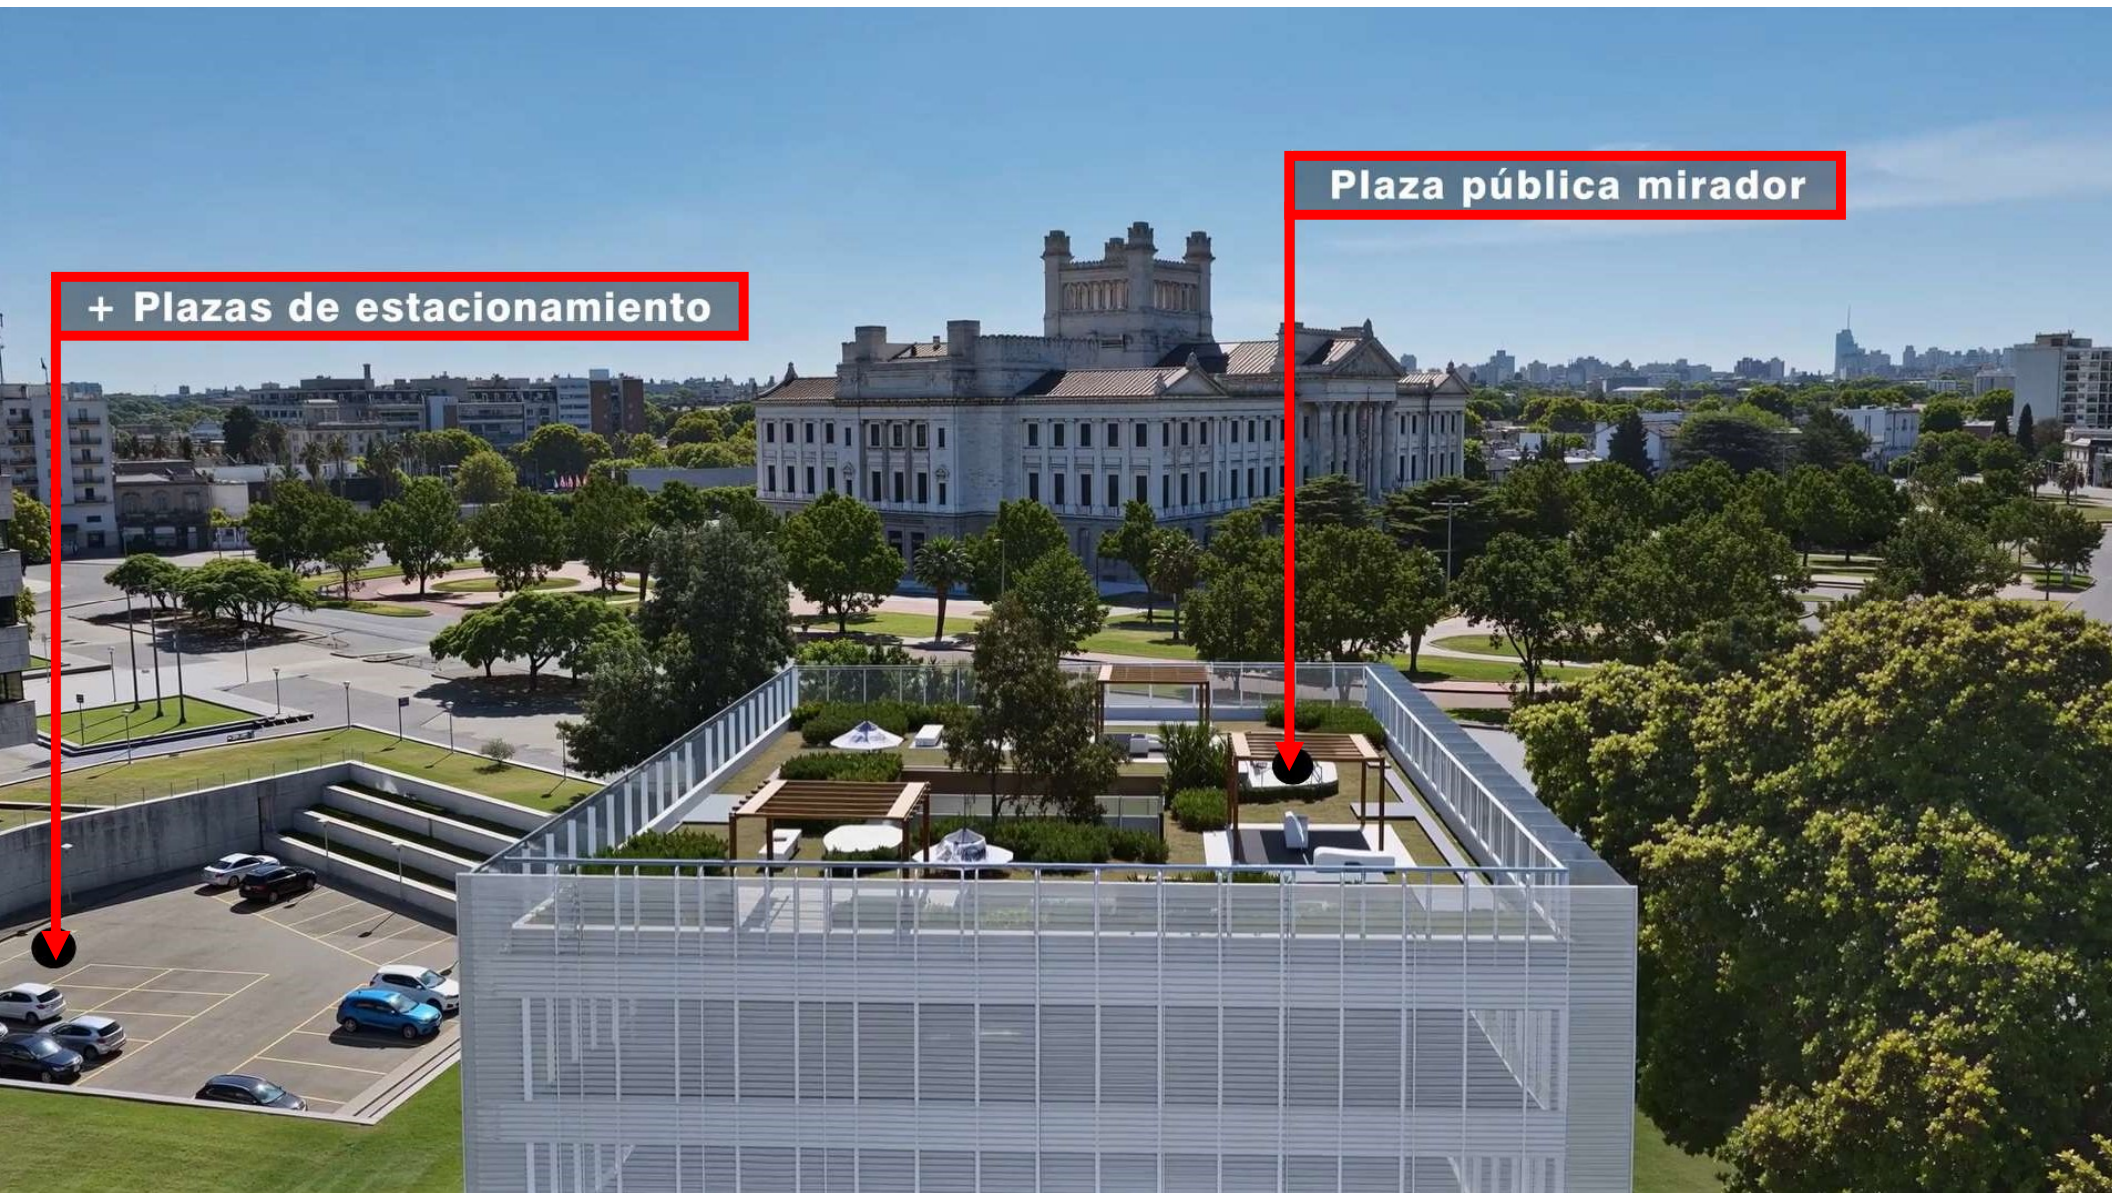

# PROYECTO URBANO ENTORNO PALACIO LEGISLATIVO

**Edificio polifuncional**

**Parquización + 15.000 m<sup>2</sup>**

**Semipeatonal Gral. Flores**

**+ Espacio público**

**+ Equipamiento urbano**

**Semipeatonal Av. Gral Flores desde Isidoro de María a Av. De las Leyes**

**Plaza pública mirador**

**Hogar estudiantil**

**Acceso a biblioteca del Palacio / Cowork**

**+ Plazas de estacionamiento**

**Plaza pública mirador**