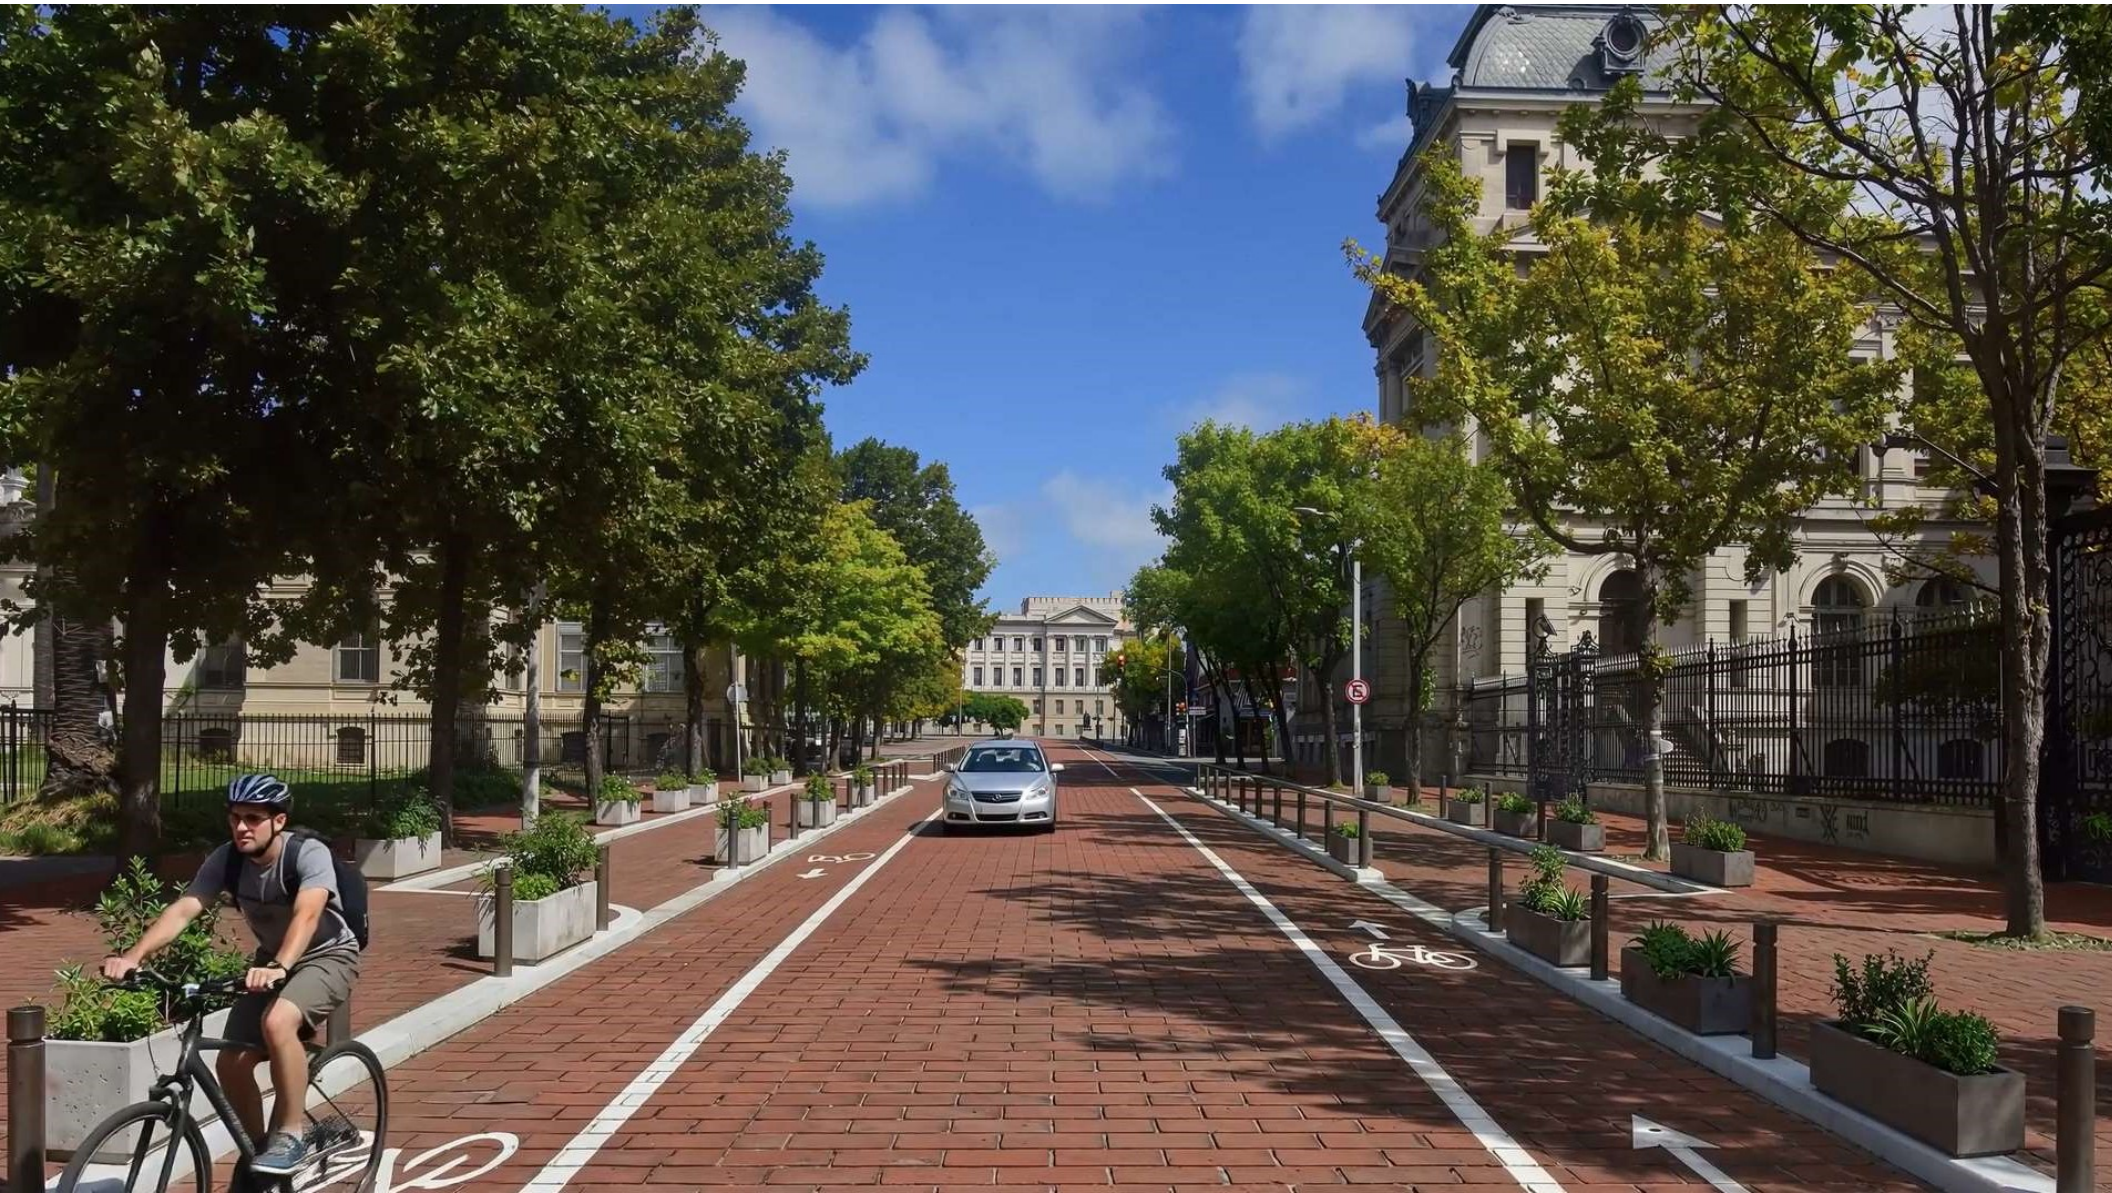

# PROYECTO URBANO ENTORNO PALACIO LEGISLATIVO

**Edificio polifuncional**

**Parquización + 15.000 m<sup>2</sup>**

**Semipeatonal Gral. Flores**

**+ Espacio público**

**+ Equipamiento urbano**

**Semipeatonal Av. Gral Flores desde Isidoro de María a Av. De las Leyes**

**Plaza pública mirador**

**Hogar estudiantil**

**Acceso a biblioteca del Palacio / Cowork**

**+ Plazas de estacionamiento**

**Plaza pública mirador**